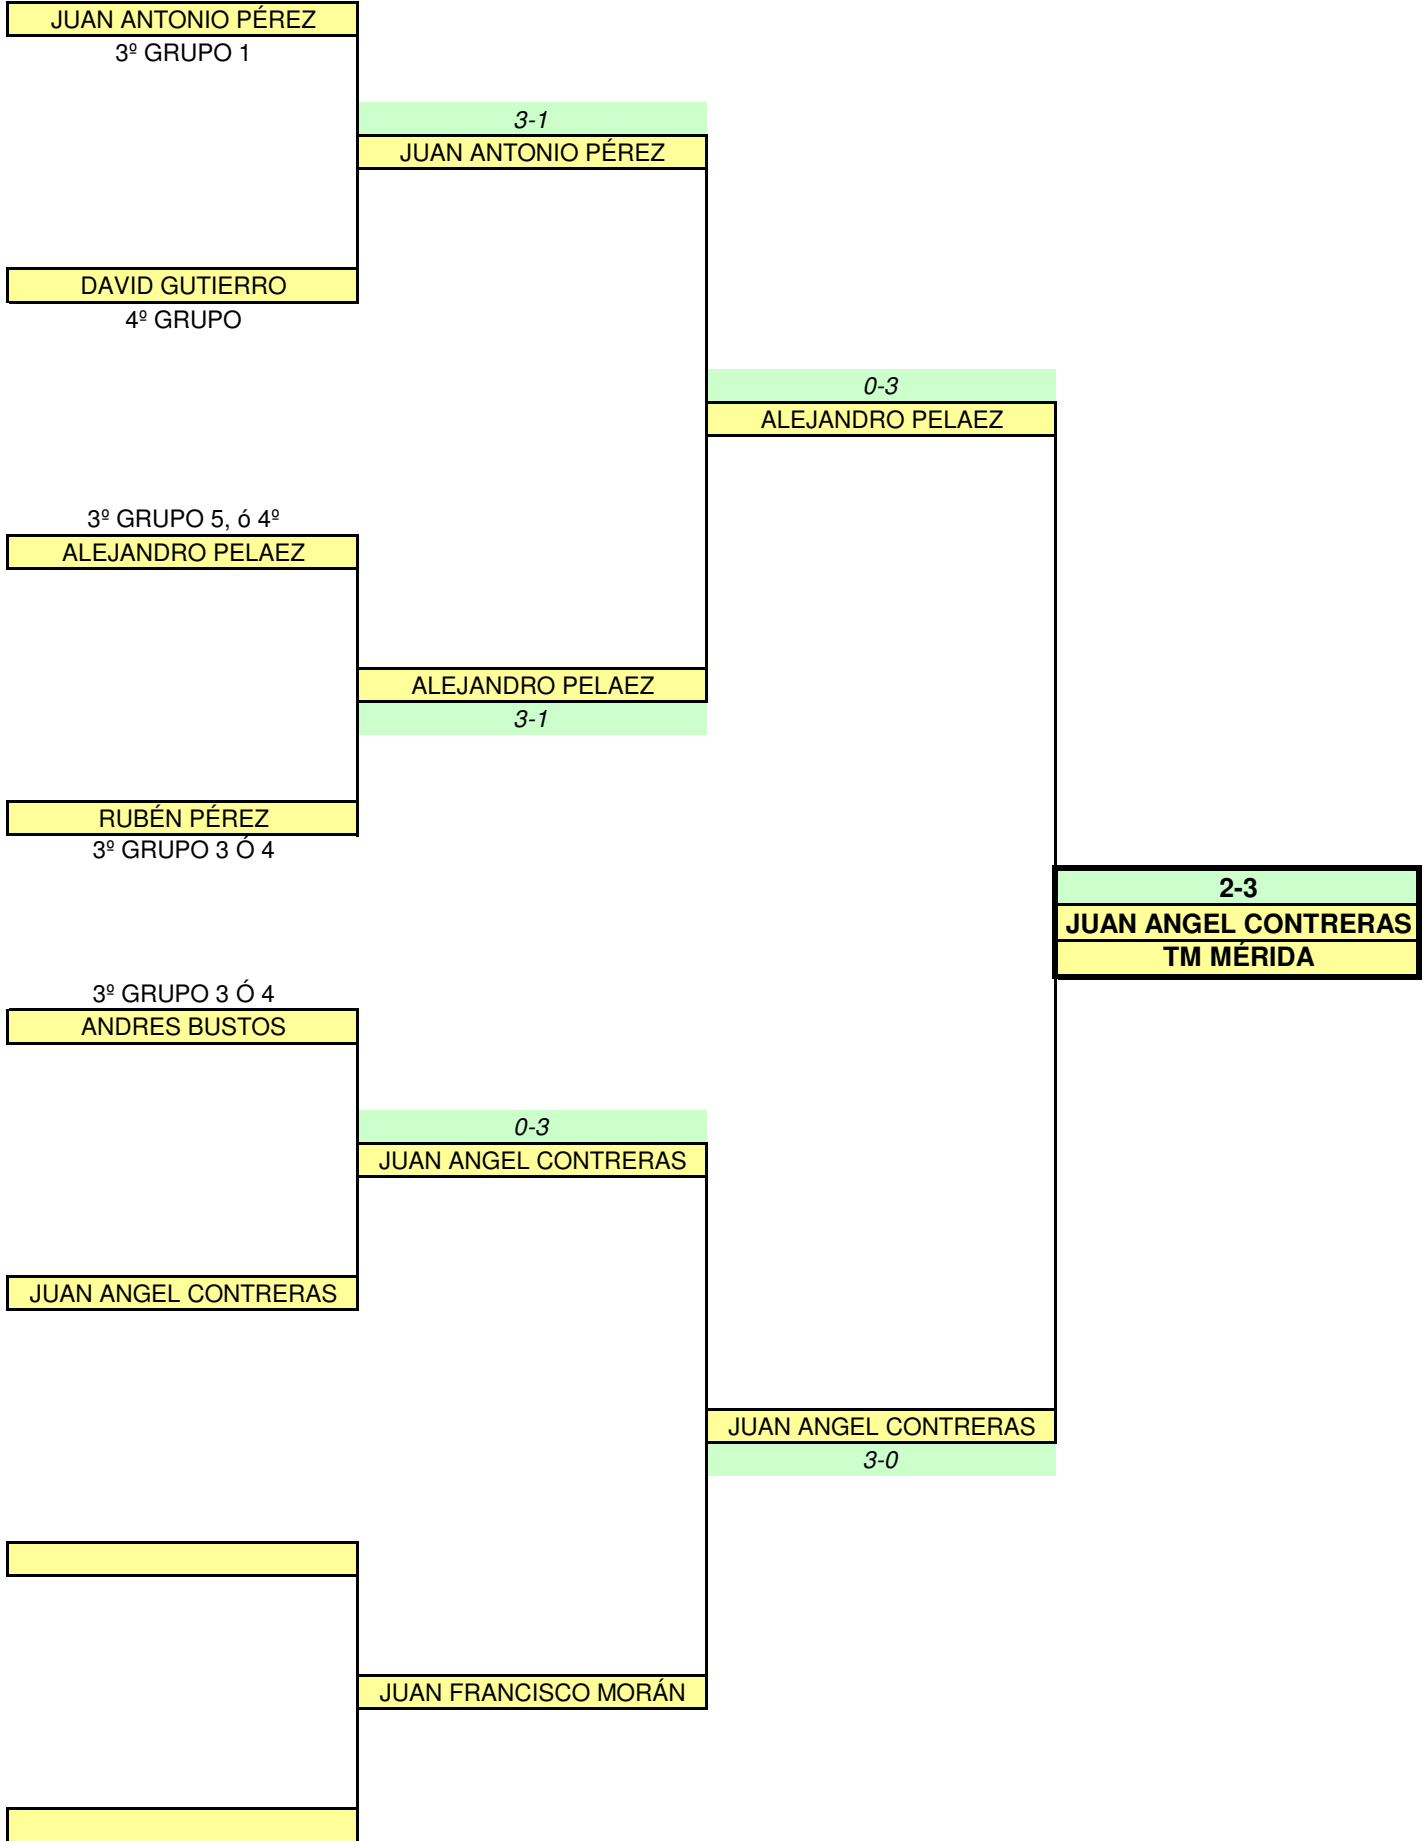

FEDERACIÓN EXTREMEÑA DE TENIS DE MESA

CAMPEONATO DE EXTREMADURA

VILAFRANCA DE LOS BARROS, 8-1-201

SUB-23 (CUADRO B)