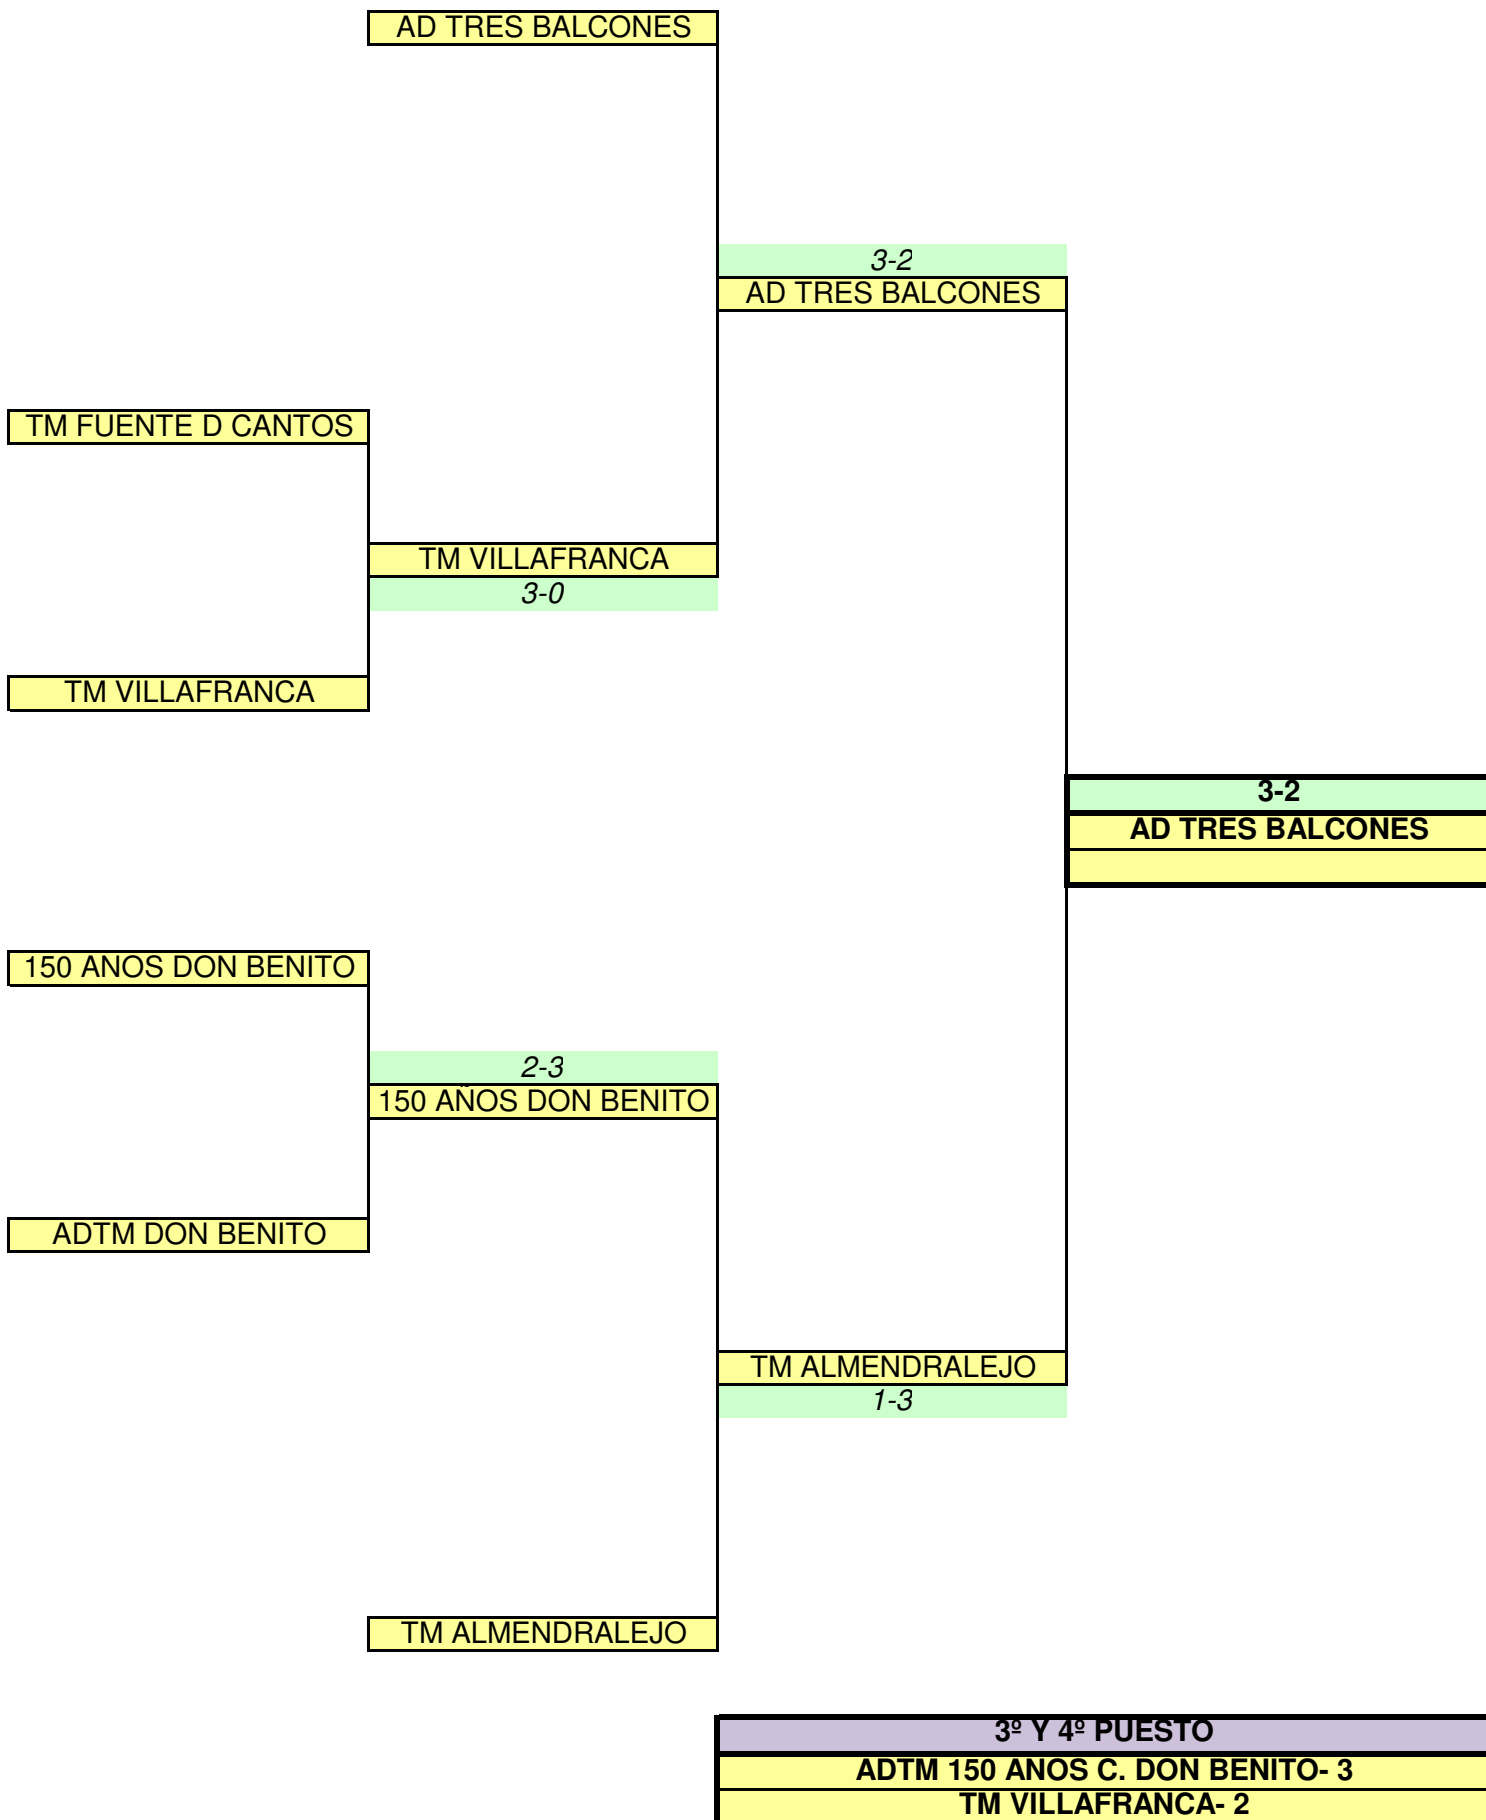

## INFANTIL (CUADRO B)

FEDERACIÓN EXTREMEÑA DE TENIS DE MESA

**CAMPEONATO DE EXTREMADURA**

**VILAFRANCA DE LOS BARROS, 8-1-2012**

**EQUIPOS INFANTIL**

FEDERACIÓN EXTREMEÑA DE TENIS DE MESA

**CAMPEONATO DE EXTREMADURA**