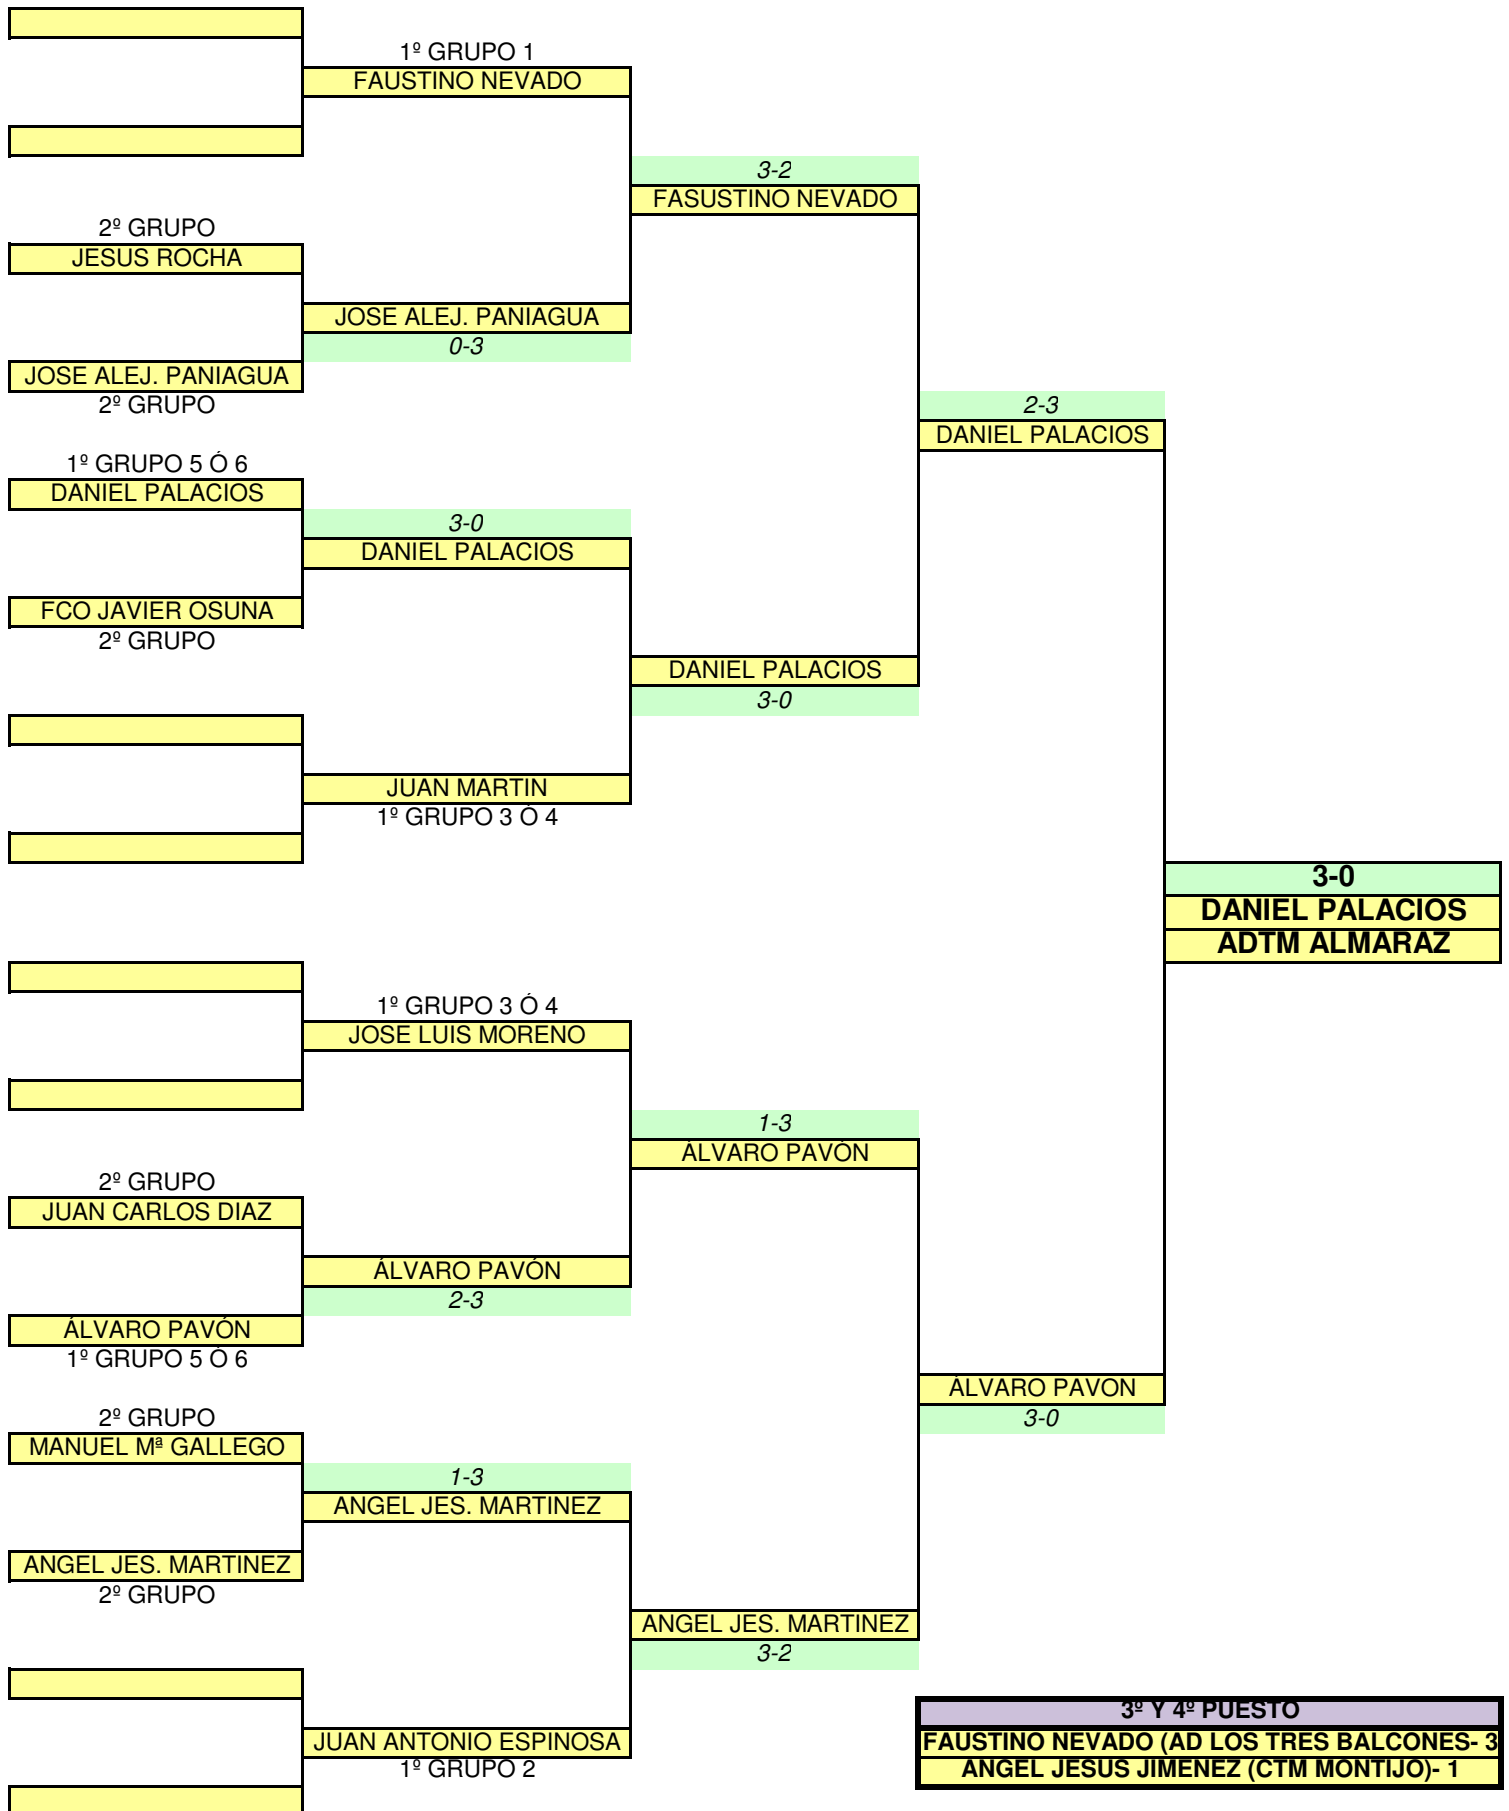

## EQUIPOS SUB-23 MASCULINO

- 1º.- ADTM ALMARAZ
- 2º.- TM VILLAFRANCA
- 3º.- AD 150 AÑOS C. DON BENITO