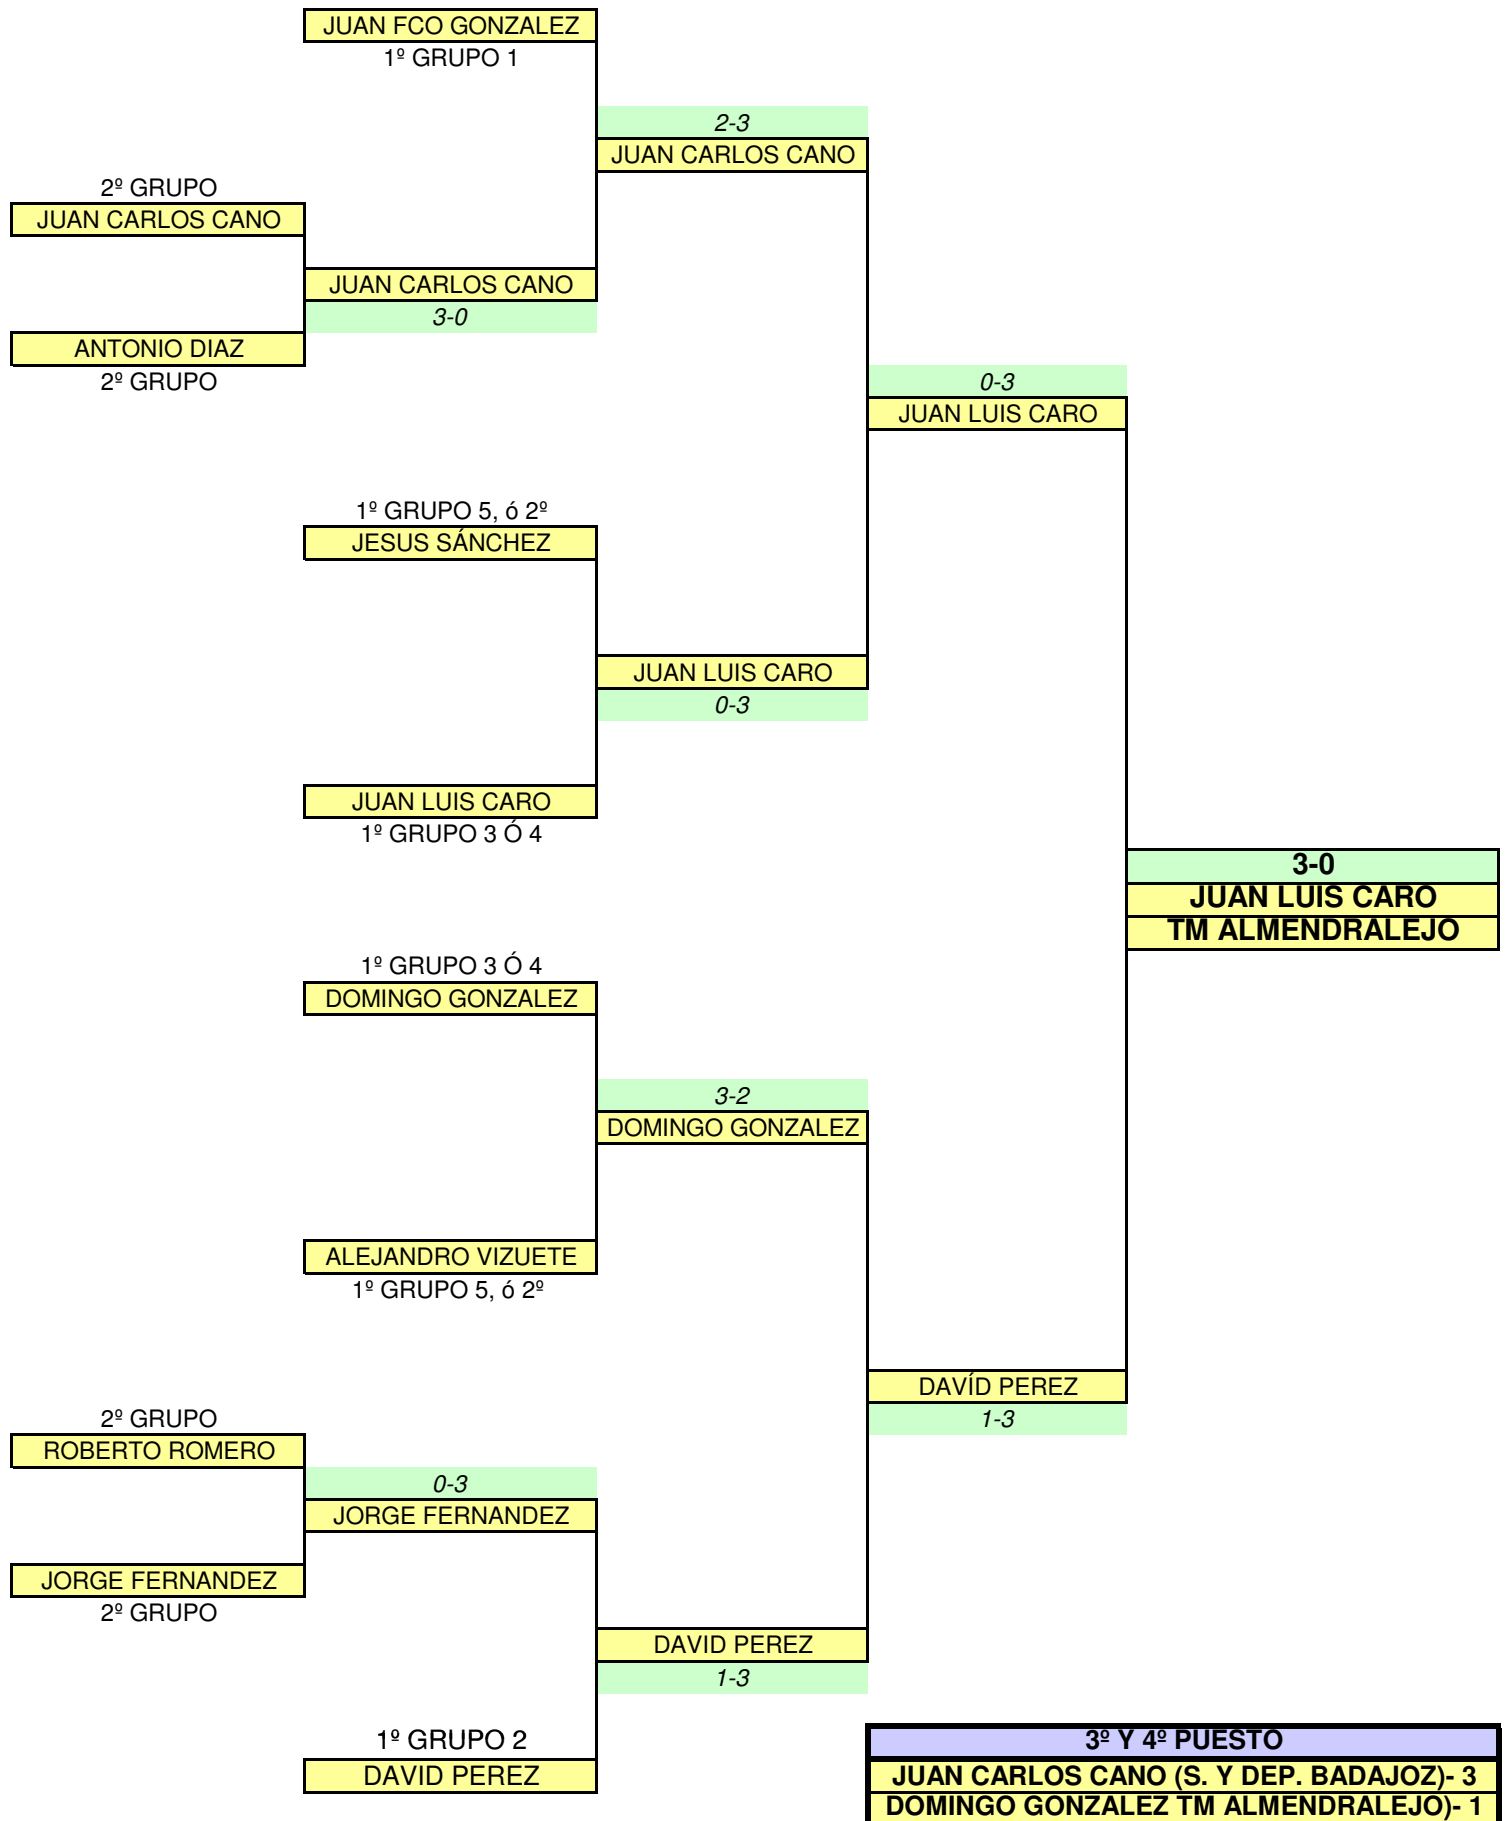

## INFANTIL (CUADRO B)

FEDERACIÓN EXTREMEÑA DE TENIS DE MESA

**CAMPEONATO DE EXTREMADURA**

**VILAFRANCA DE LOS BARROS, 8-1-2012**

**EQUIPOS INFANTIL**

FEDERACIÓN EXTREMEÑA DE TENIS DE MESA

**CAMPEONATO DE EXTREMADURA**