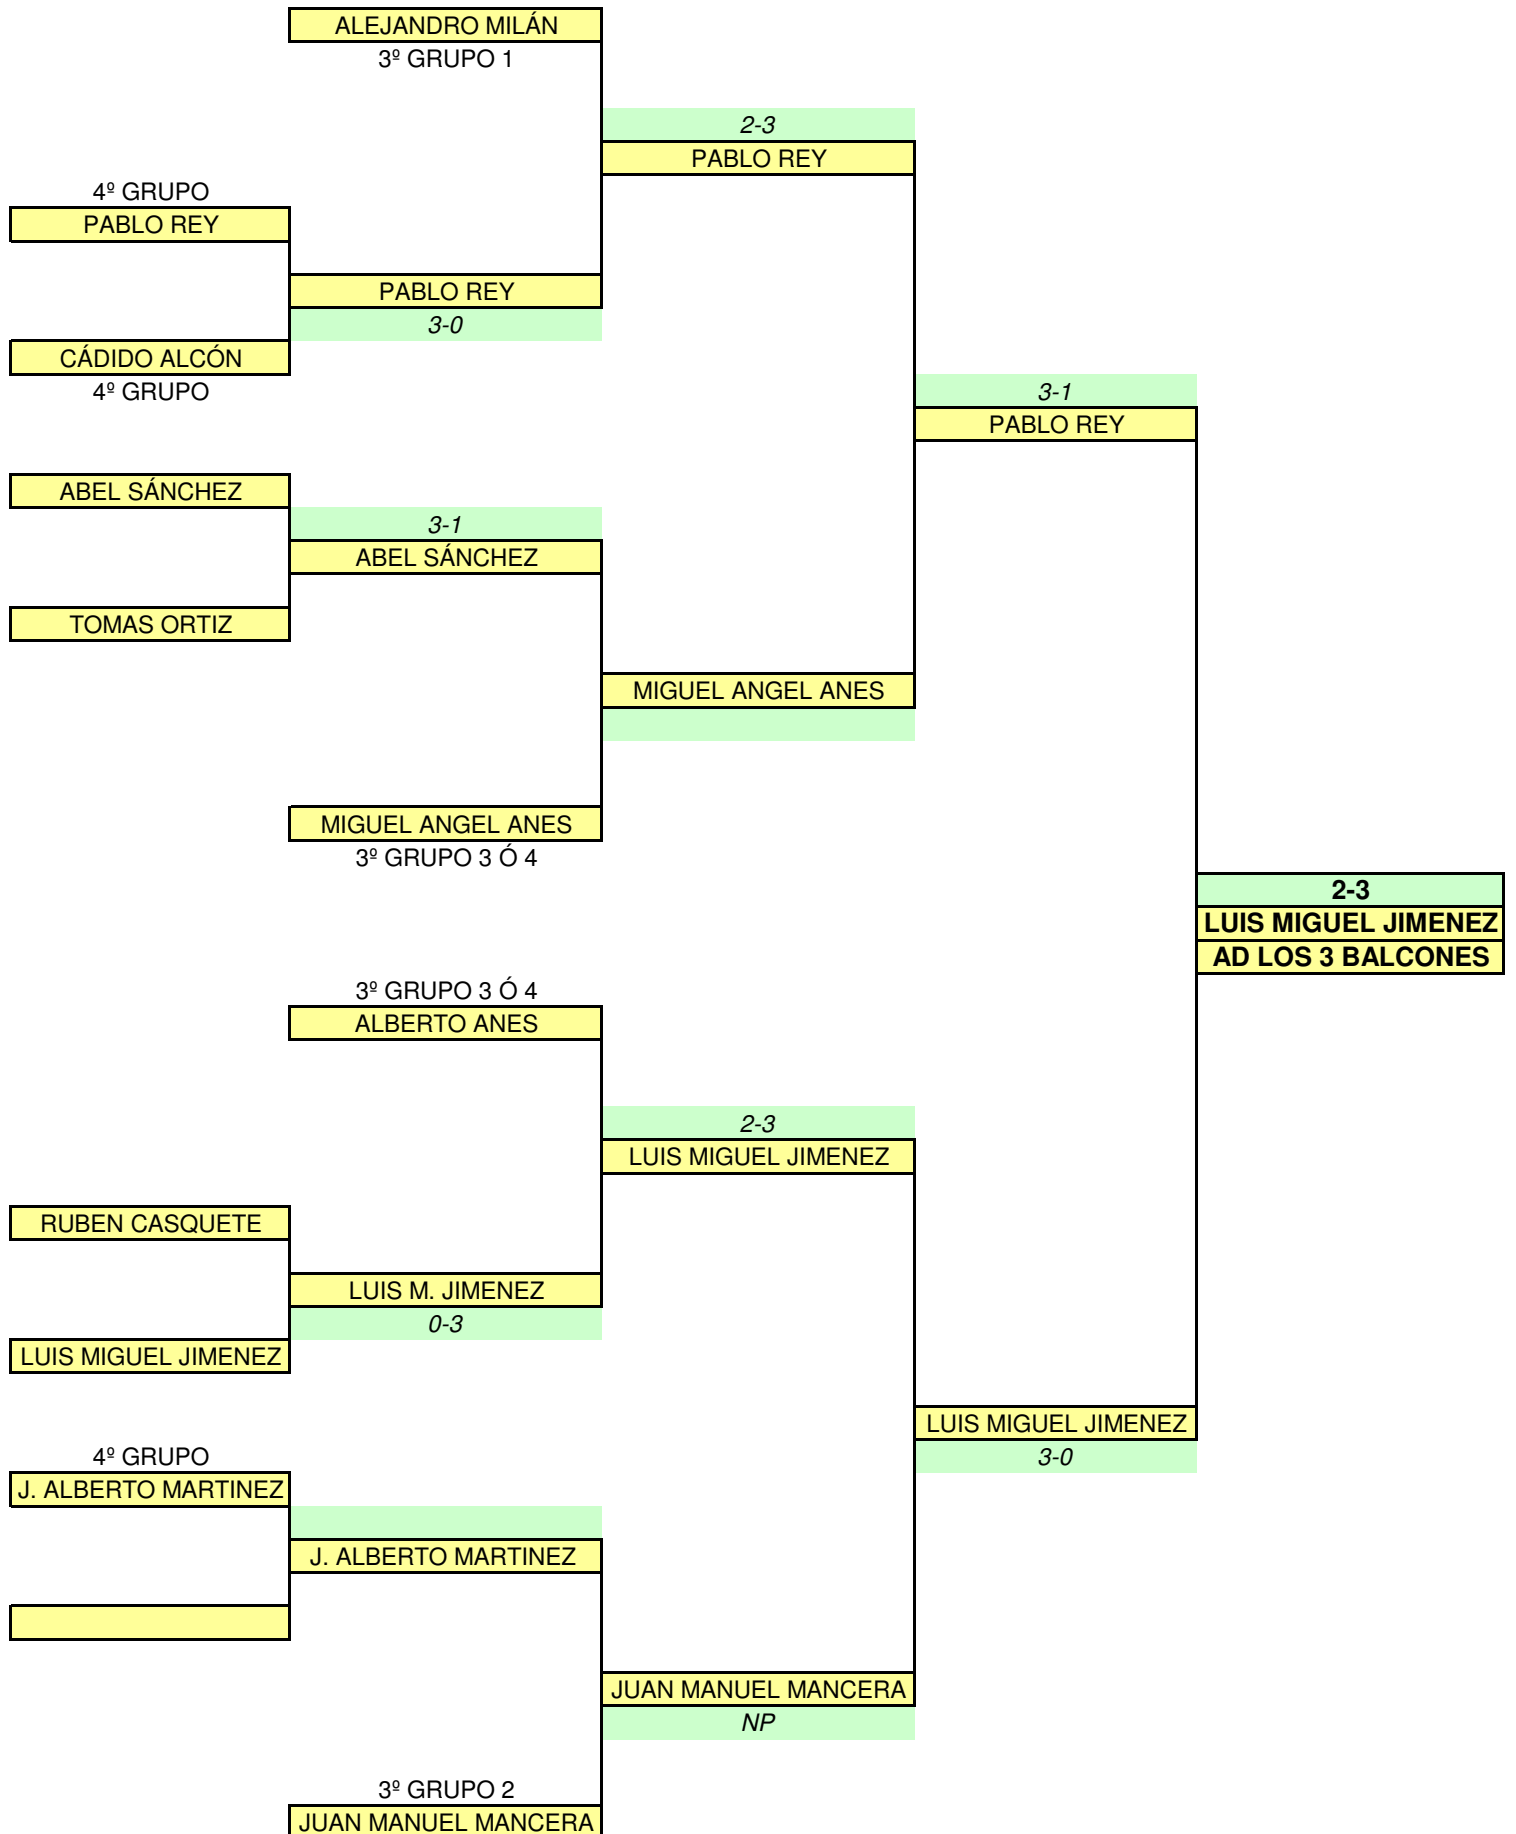

FEDERACIÓN EXTREMEÑA DE TENIS DE MESA

CAMPEONATO DE EXTREMADURA

VILAFRANCA DE LOS BARROS, 8-1-2012

INFANTIL (CUADRO B)